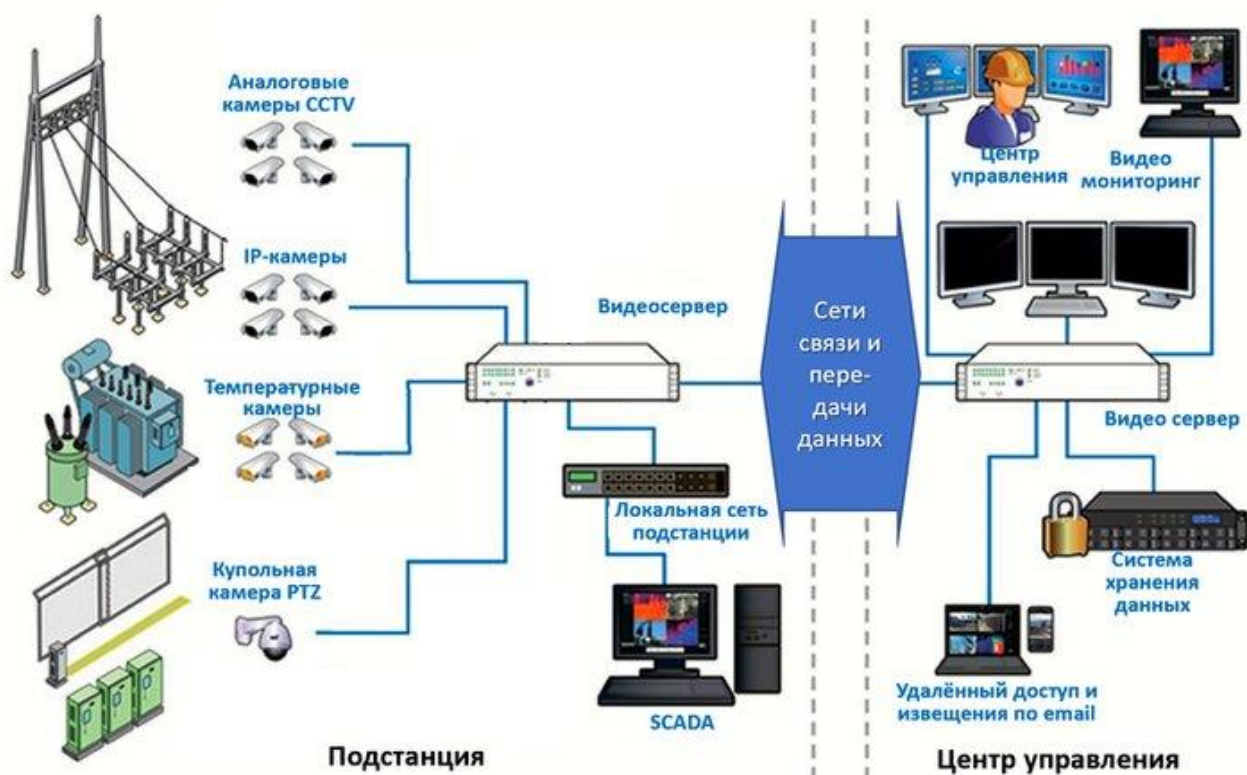

✉ sales@myinex.by

ВИДЕОНАБЛЮДЕНИЕ СО ВСТРОЕННОЙ СИСТЕМОЙ ВИДЕОАНАЛИТИКИ

Система видеонаблюдения с функциями видеоаналитики – это система, осуществляющая:

- обнаружение посторонних лиц на территории предприятия;
- распознавания лиц и автомобильных номеров в системах контроля доступа;
- раннее обнаружение аварийных ситуаций, особенно в местах, где обычные датчики будут неэффективными;
- контроль за применением работниками предприятия средств индивидуальной защиты и соблюдением правил техники безопасности;
- круглосуточный контроль территории (при применении в охранных системах);
- анализ в режиме реального времени с высокой точностью распознавания;
- мгновенное оповещение о зафиксированных нарушениях;
- ведение статистики по всем видам нарушений.

С помощью внедрения в производственные процессы систем видеоаналитики можно значительно повысить скорость реагирования на нештатные ситуации, такие как: несанкционированное проникновение на территорию, несоблюдение работниками правил ТБ, аварийные ситуации (ДТП, пожар) и т.д.

ВИДЕОНАБЛЮДЕНИЕ СО ВСТРОЕННОЙ СИСТЕМОЙ ВИДЕОАНАЛИТИКИ

Наше решение включает в себя создание универсальной масштабируемой системы видеонаблюдения с функциями видеоаналитики для предприятий различных отраслей, где есть необходимость в организации контроля за персоналом, оборудованием и территорией.

Благодаря предустановленным модулям видеоаналитики, система сразу готова к работе с момента запуска.

Для реализации на малых, средних и крупных объектах мы предлагаем решение в телекоммуникационном шкафу под характеристики, требуемые заказчику.