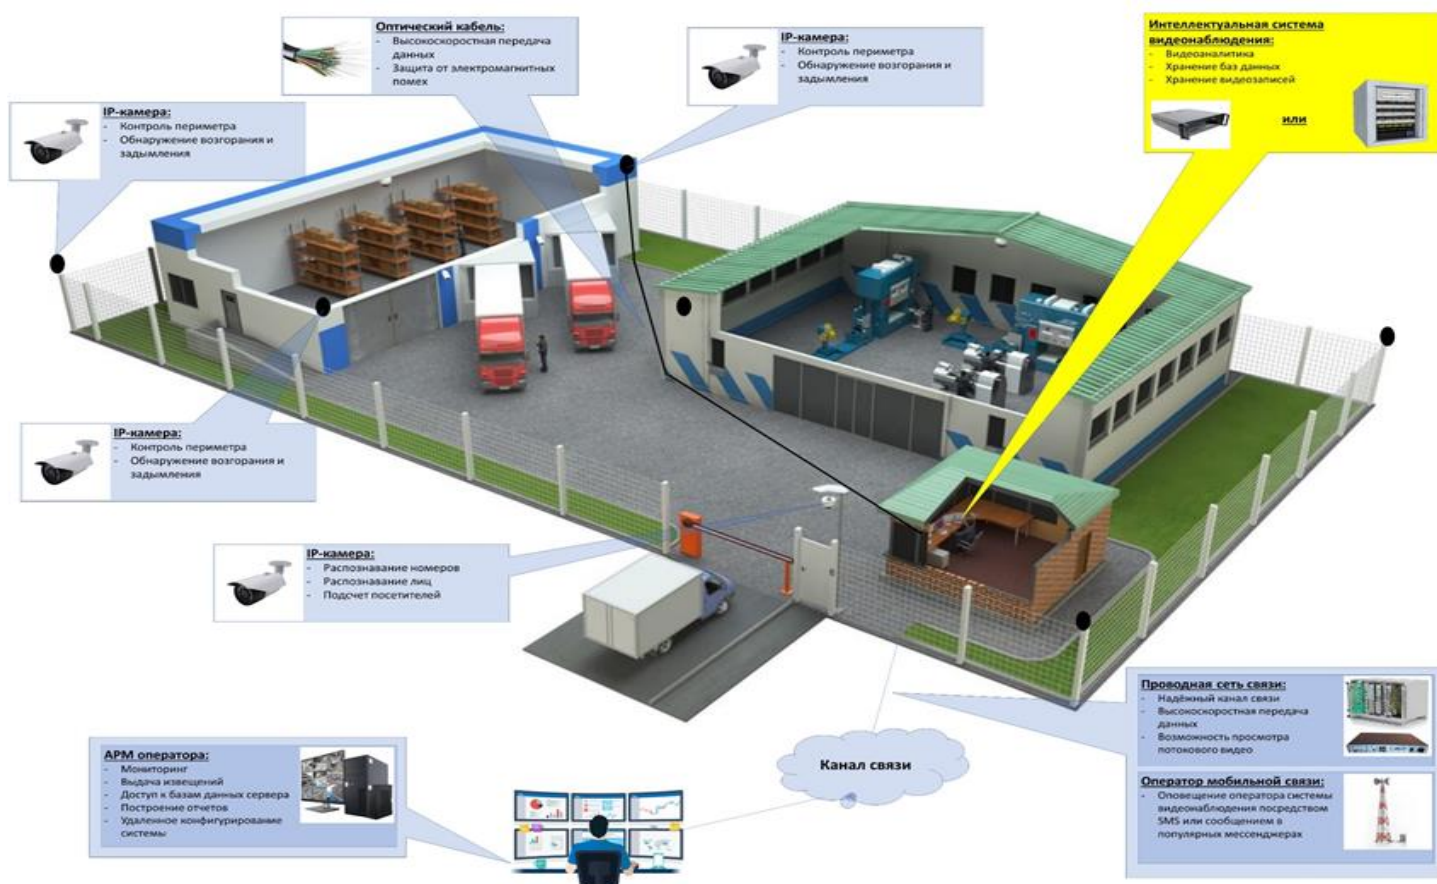

✉ sales@myinex.by

ВИДЕОНАБЛЮДЕНИЕ СО ВСТРОЕННОЙ СИСТЕМОЙ ВИДЕОАНАЛИТИКИ

Система видеонаблюдения с функциями видеоаналитики – это система, осуществляющая:

- обнаружение посторонних лиц на территории предприятия;
- распознавания лиц и автомобильных номеров в системах контроля доступа;
- раннее обнаружение аварийных ситуаций, особенно в местах, где обычные датчики будут неэффективными;
- контроль за применением работниками предприятия средств индивидуальной защиты и соблюдением правил техники безопасности;
- круглосуточный контроль территории (при применении в охранных системах);
- анализ в режиме реального времени с высокой точностью распознавания;
- мгновенное оповещение о зафиксированных нарушениях;
- ведение статистики по всем видам нарушений.

С помощью внедрения в производственные процессы систем видеоаналитики можно значительно повысить скорость реагирования на нештатные ситуации, такие как: несанкционированное проникновение на территорию, несоблюдение работниками правил ТБ, аварийные ситуации (ДТП, пожар) и т.д.

ВИДЕОНАБЛЮДЕНИЕ СО ВСТРОЕННОЙ СИСТЕМОЙ ВИДЕОАНАЛИТИКИ

Наше решение включает в себя создание универсальной масштабируемой системы видеонаблюдения с функциями видеоаналитики для предприятий различных отраслей, где есть необходимость в организации контроля за персоналом, оборудованием и территорией.

Благодаря предустановленным модулям видеоаналитики, система сразу готова к работе с момента запуска.

Для реализации на малых, средних и крупных объектах мы предлагаем решение в телекоммуникационном шкафу под характеристики, требуемые заказчику.